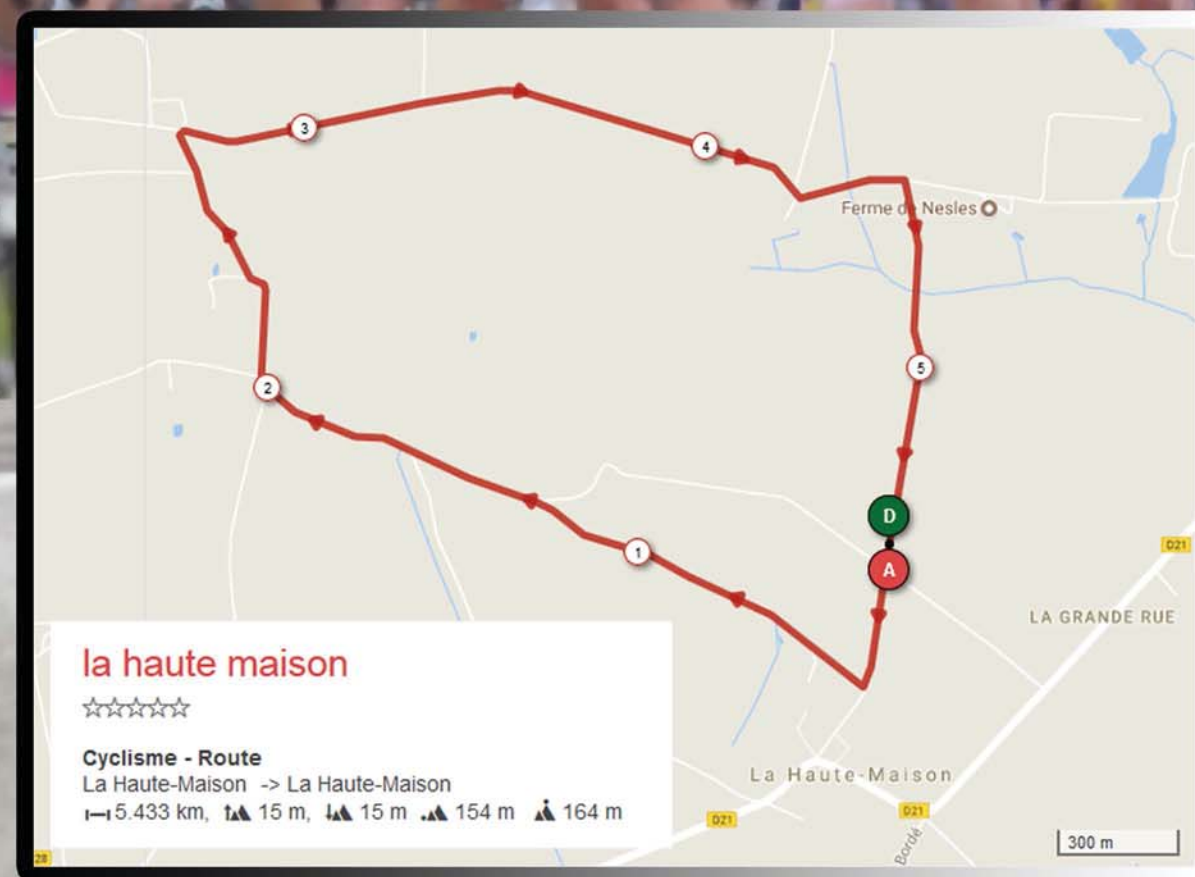

**Mardi 1er mai
2018**

Circuit de 5,4 kms

1ère cat. 15h30 / 3ème cat. 15h32
2ème cat. 13h30 / GS 13h32
F - J15/16 - J13-14 13h33

Wifolep

TOUS LES SPORTS AUTREMENT

TEAM CYCLISTE EN DANSEUSE
et

SAACY JOUARRE CYCLISME 77

organisent la course cycliste de

LA HAUTE-MAISON